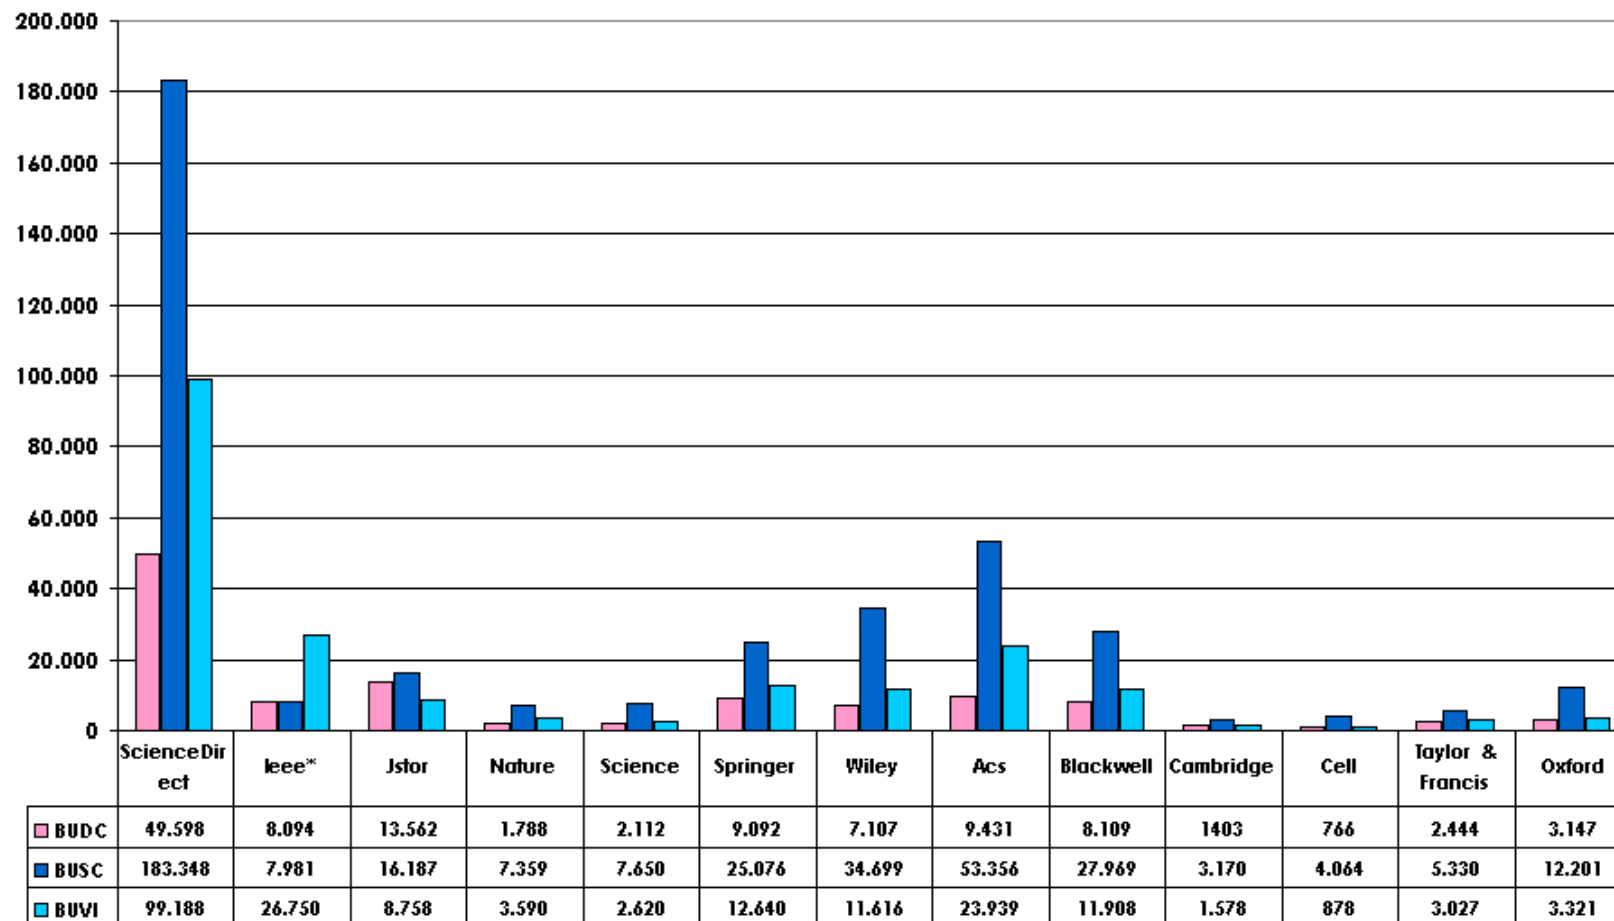

DESCARGAS DE TEXTO COMPLETO DOS PAQUETES DE REVISTAS POR UNIVERSIDADE 2007