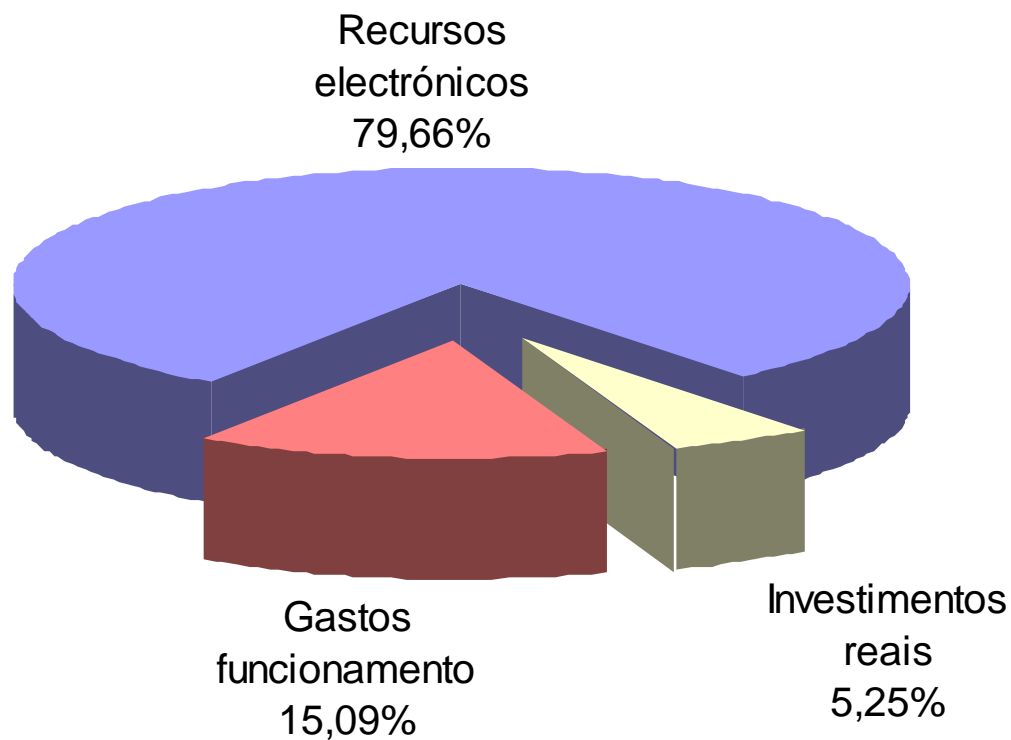

DISTRIBUCIÓN DO GASTO 2007