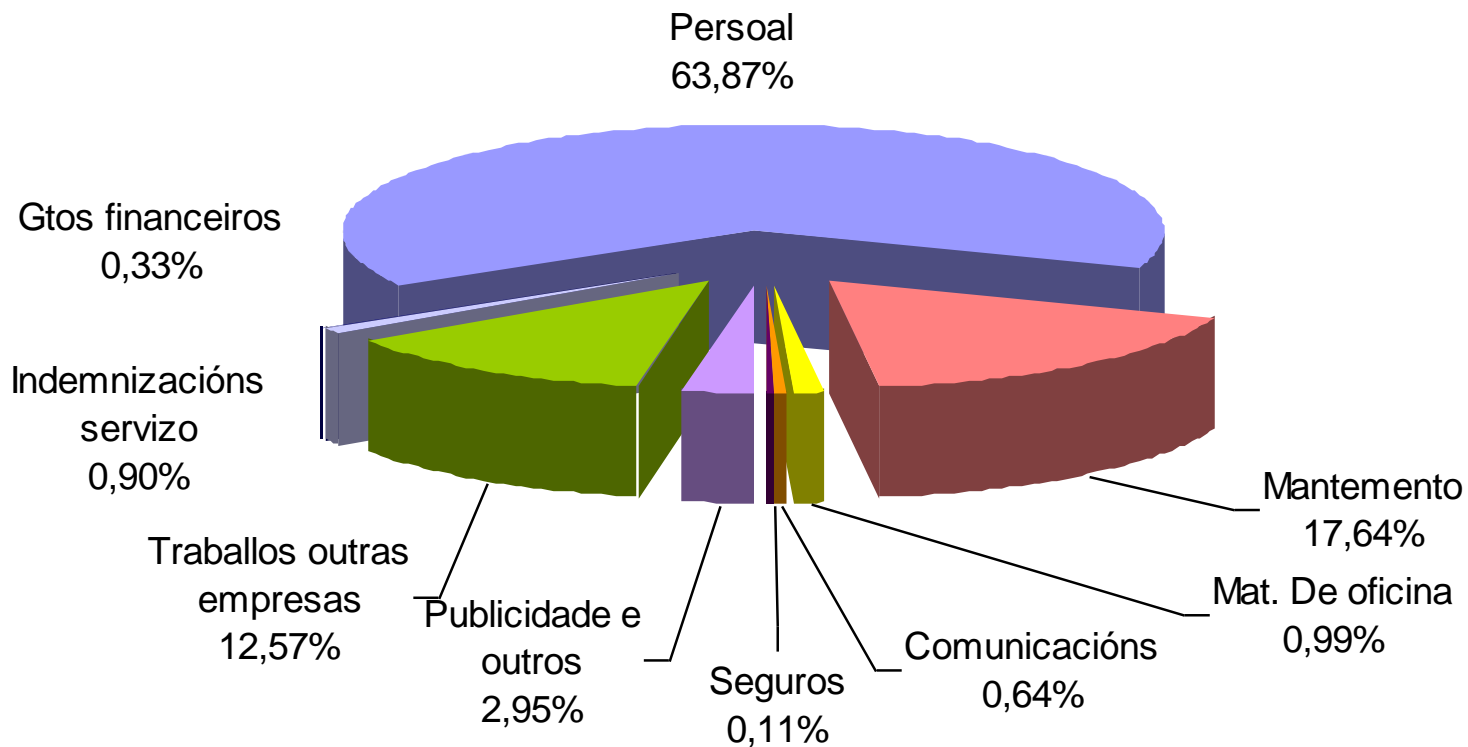

DISTRIBUCIÓN GASTOS DE FUNCIONAMIENTO 2007