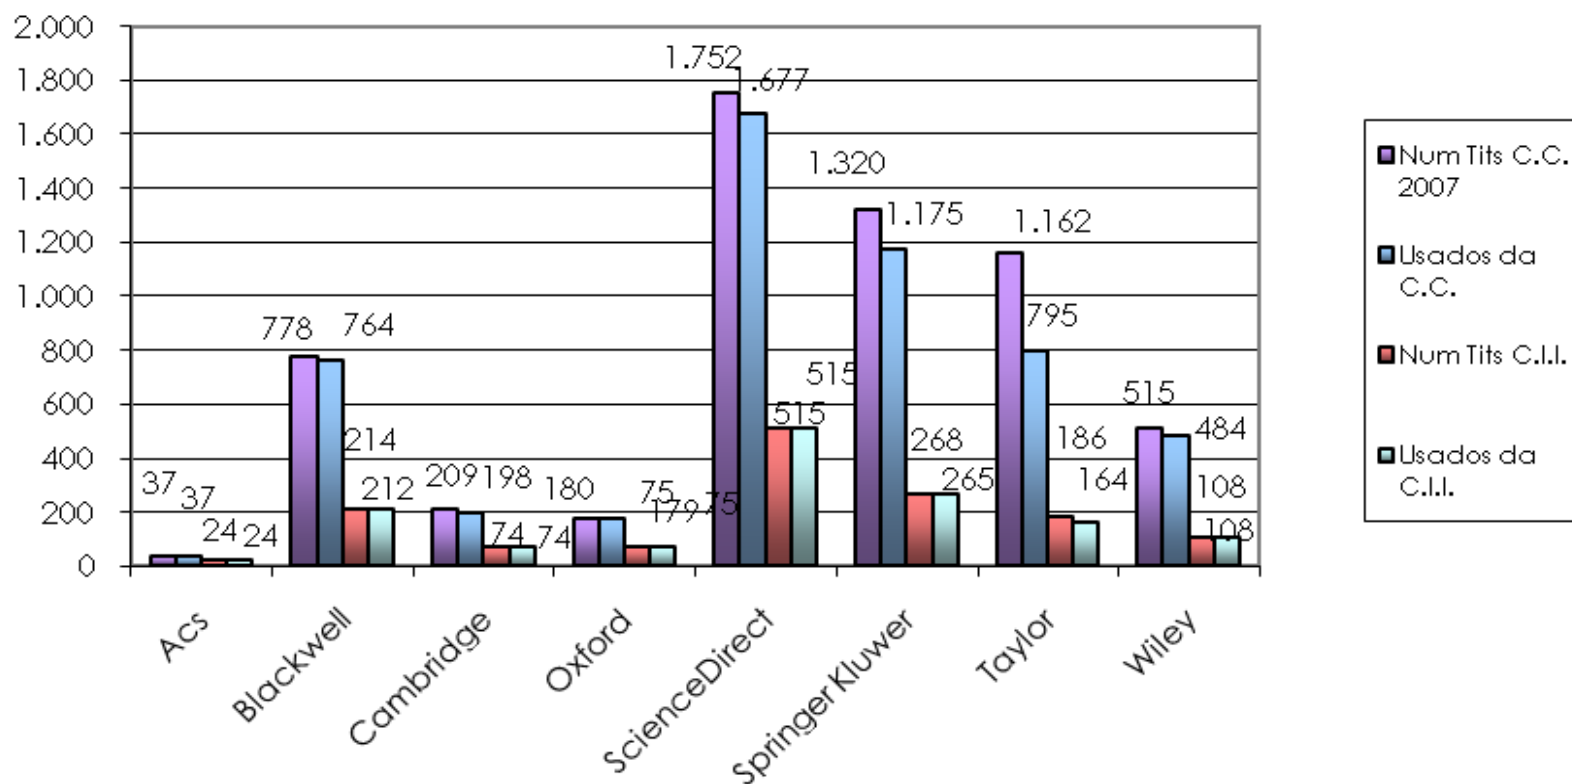

■ Ciencias Experimentais

■ Ensinanzas Técnicas

■ Ciencias Sociais e Xurídicas

■ Humanidades

■ Ciencias da Saúde

■ Multidisciplinar

PORCENTAXE DE CONSULTAS ÁS BBDD 2007 POR ÁMBITO DE COÑECEMENTO 2007

 Ciencias Experimentais

 Ensinanzas Técnicas

 Ciencias Sociais e Xurídicas

 Humanidades

 Ciencias da Saúde

 Multidisciplinar

ANÁLISE DA COLECCIÓN DE TÍTULOS DE E-REVISTAS

Estudo do 100% da Colección Consorciada 2007 (BUGalicia)

Estudo do 100% da Colección Consorciada 2007 (BUGalicia)

Estudo do 100% da Colección Inicial Impresa (BUGalicia)

INCREMENTO CONSORCIAL

Comparativa Uso C.I.I. - C.C. 2007 - Bugalicia

Bugalicia - Incremento Consorcial 2005 vs 2006 vs 2007

Acs - Rangos de uso da C.C. 2007 (BUGalicia)