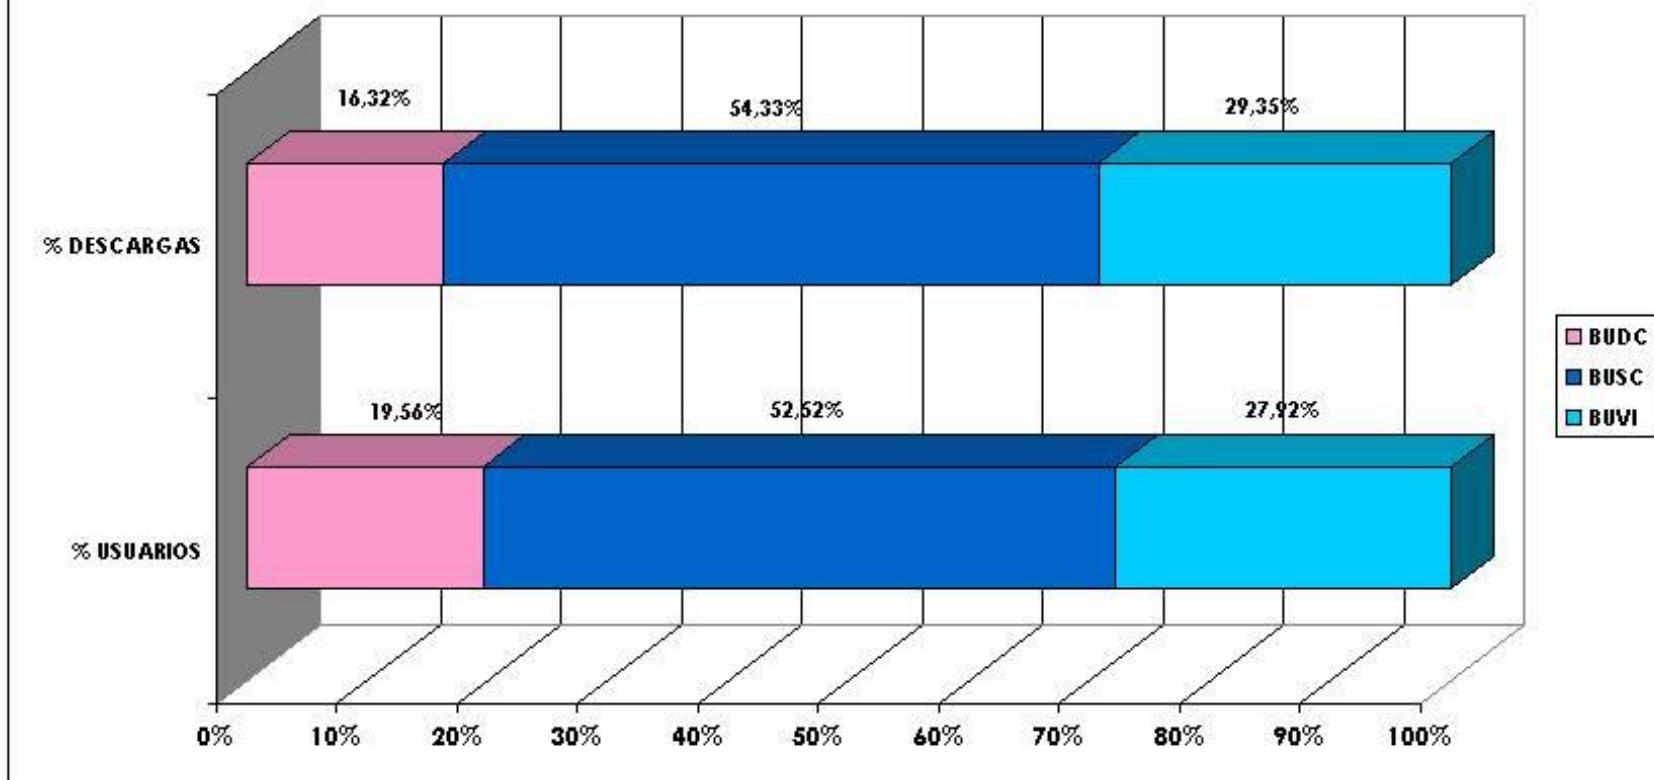

PORCENTAXE DE DESCARGAS DE TEXTO COMPLETO CON RELACIÓN Á PORCENTAXE DE USUARIOS POTENCIAIS DO SUG 2007

Incluído revistas de paquetes e de bbdd