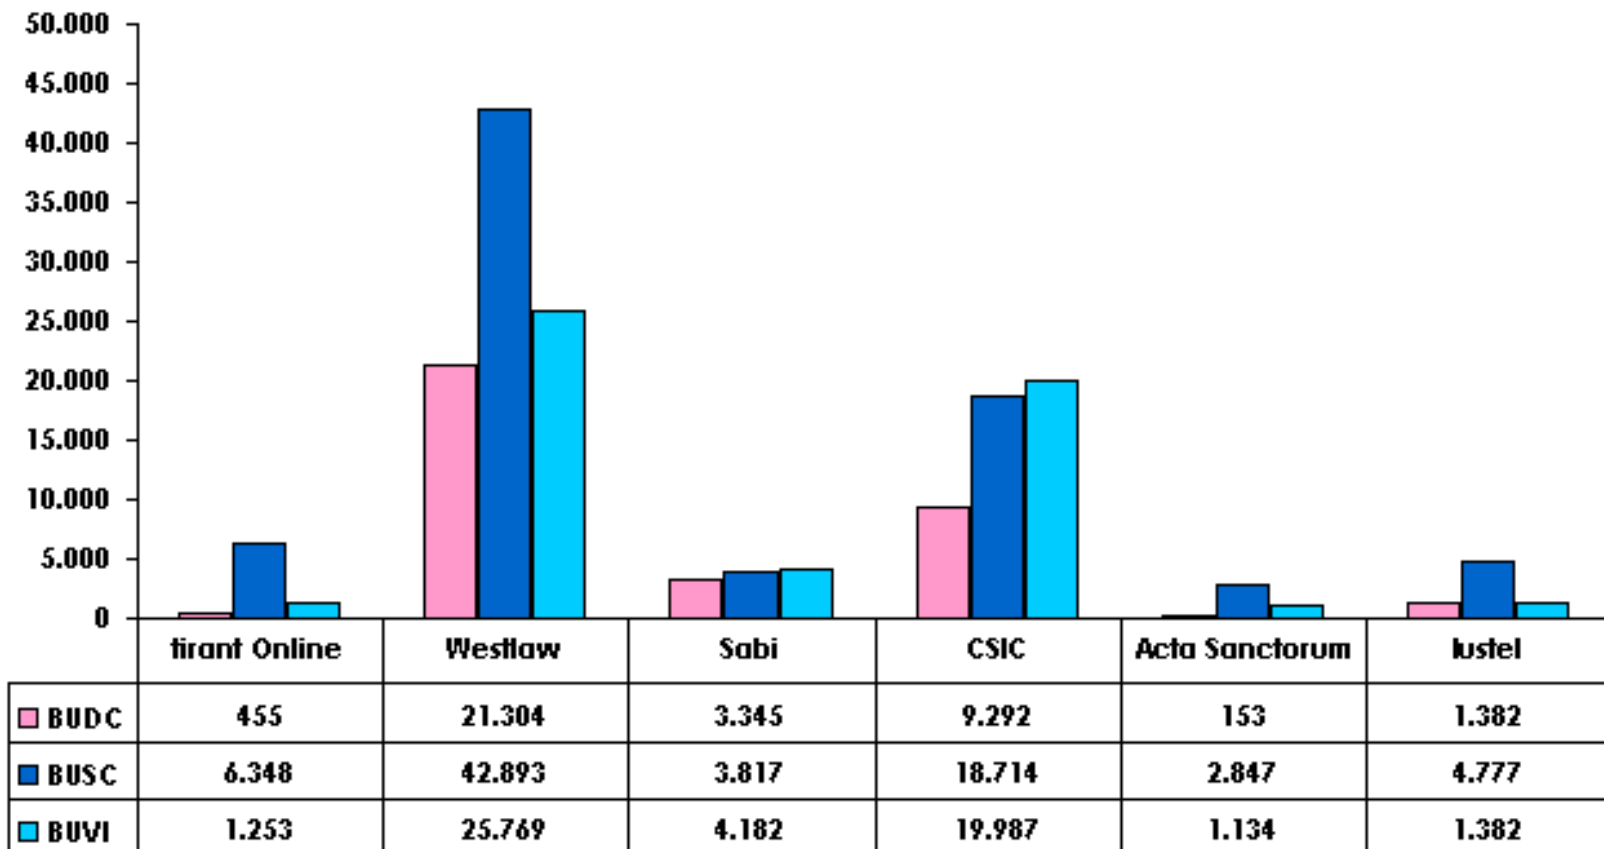

SESIÓNS 2007 POR BBDD E UNIVERSIDADE