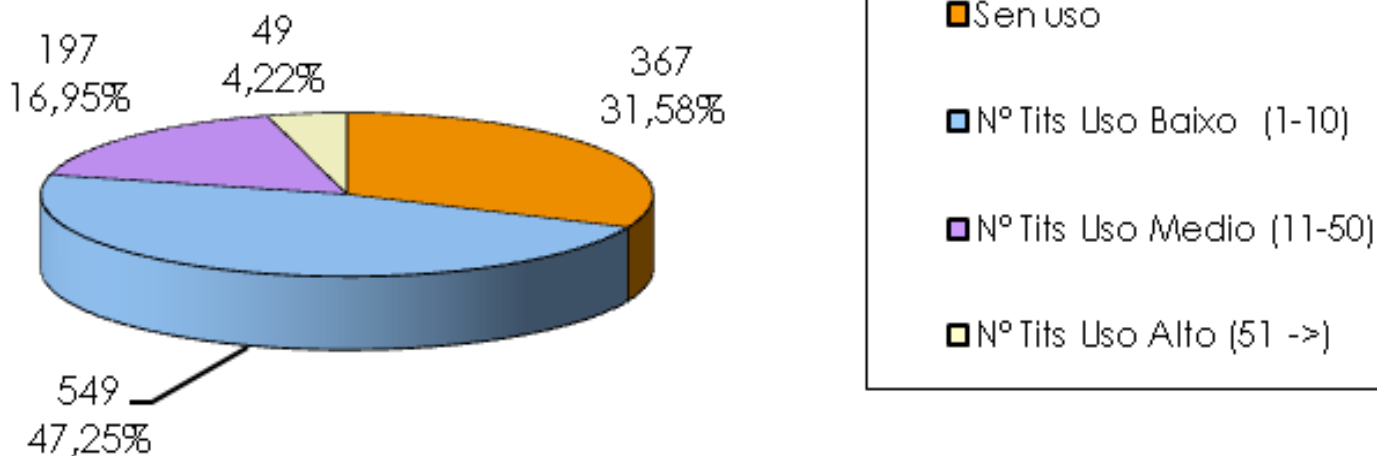

Taylor - Rangos de uso da C.C. 2007 (BUGalicia)

Taylor presenta a maior porcentaxe de títulos sen uso (31,58%) e baixo uso (47,25 %) sendo a colección con menor uso das oito coleccións estudadas.

Só se empregan cuns niveis medio e alto o 21% da colección.