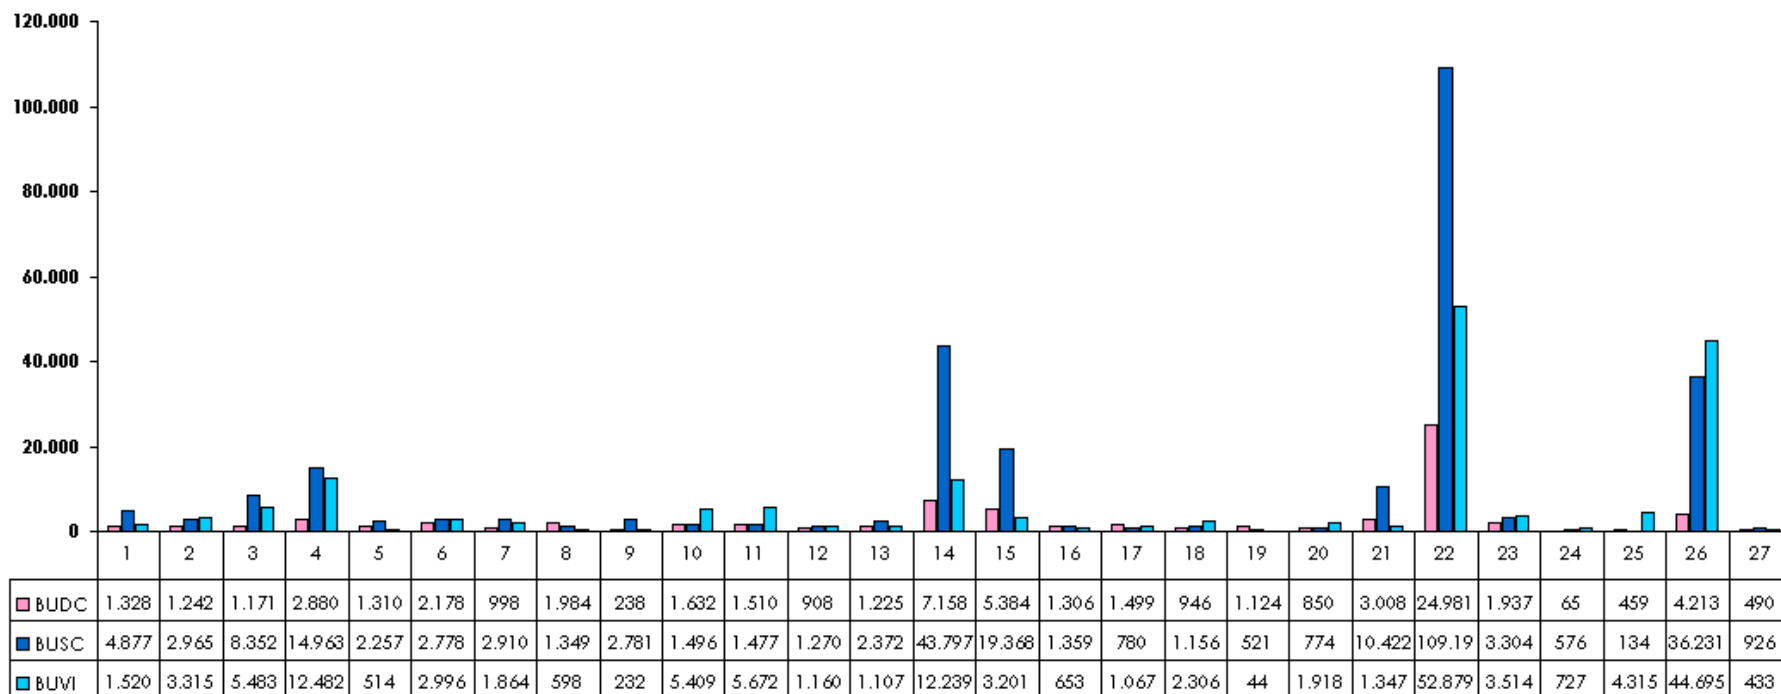

CONSULTAS 2007 POR BBDD E UNIVERSIDADE

1	Agris	8	Francis	15	Medline	22	Chemic. Abst.
2	Asfa	9	Ipa	16	Mla	23	Ulrichs
3	Biolog. Abst	10	Inspec	17	Pascal	24	Lexis-Nexis
4	BSP	11	Compendex	18	Pci	25	SportDiscus
5	Cinahl	12	Lion	19	Philosop.Index	26	Scopus
6	Econlit	13	Uba	20	PQ Dissert& Thes	27	Lista
7	Eric	14	Mathscinet	21	Psycinfo