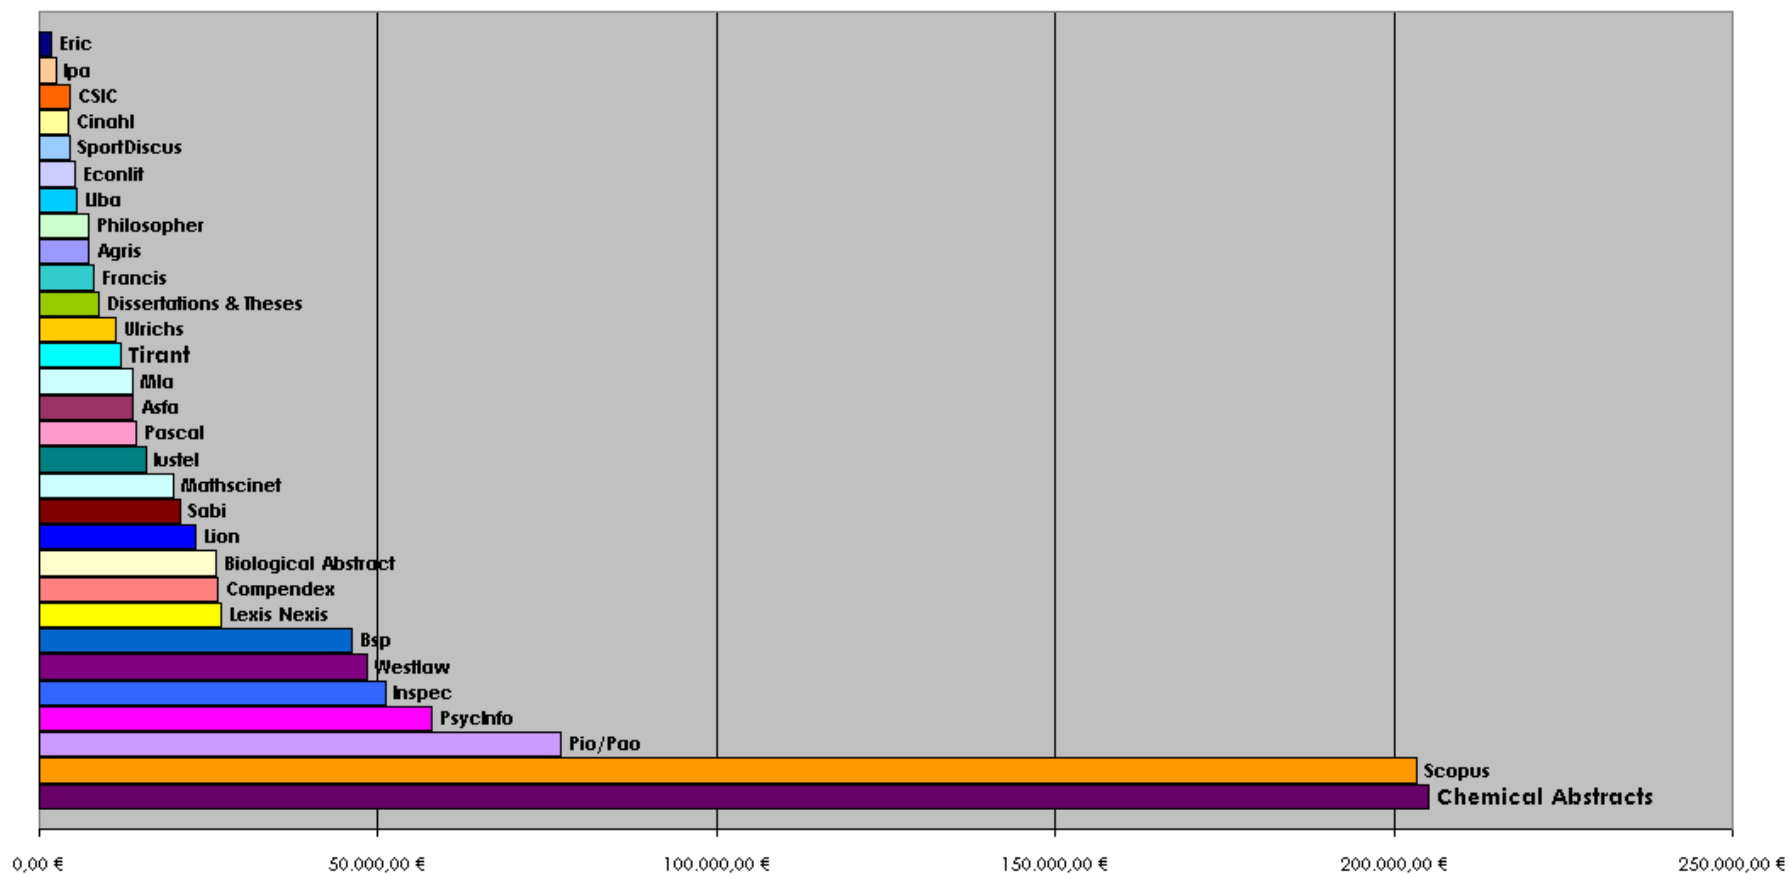

MEDIA DE CONSULTAS ÁS BASES DE DATOS DE BUGalicia+ ISI POR USUARIO INVESTIGADOR 2007

CONSULTAS 2007 POR BBDD E UNIVERSIDADE

1	Agris	8	Francis	15	Medline	22	Chemic. Abst.
2	Asfa	9	Ipa	16	Mla	23	Ulrichs
3	Biolog. Abst	10	Inspec	17	Pascal	24	Lexis-Nexis
4	BSP	11	Compendex	18	Pci	25	SportDiscus
5	Cinahl	12	Lion	19	Philosop.Index	26	Scopus
6	Econlit	13	Uba	20	PQ Dissert& Thes	27	Lista
7	Eric	14	Mathscinet	21	Psycinfo		

SESIÓNS 2007 POR BBDD E UNIVERSIDADE

CUSTO DAS BBDD 2007

PREZO CONSULTA DAS BBDD 2007

No 2007 aínda moitos rexeitados en Scifinder Scholar (4-8-6)

PORCENTAXE DO ORZAMENTO INVESTIDO EN BBDD 2007 POR ÁMBITO DE COÑECEMENTO