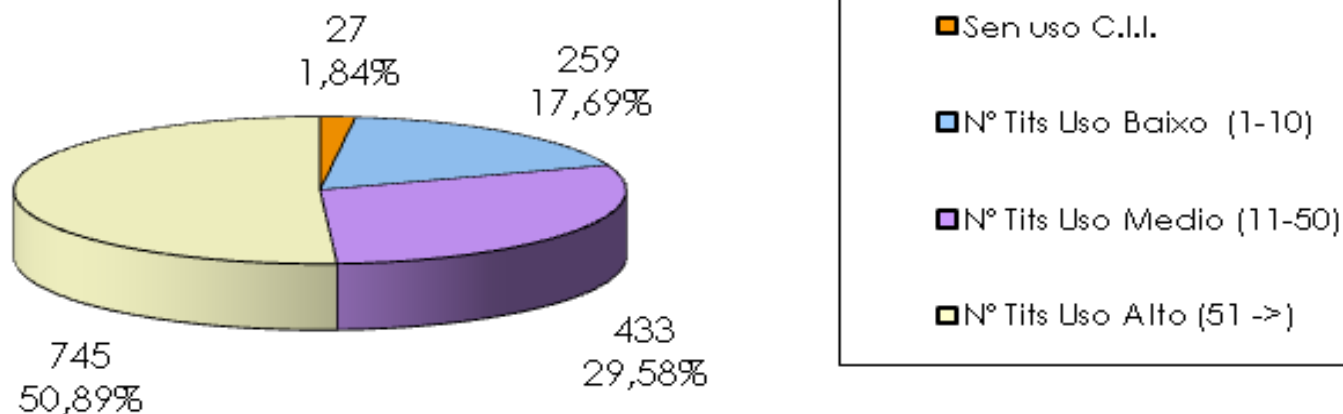

Rangos de uso do total da C.I.I. (BUGalicia)

Do total de 1.464 títulos que compoñen a C.I.I. a porcentaxe de títulos de uso alto acércase ao 51% dos títulos da colección fronte a unha porcentaxe dun 19% de títulos de baixo ou nulo uso