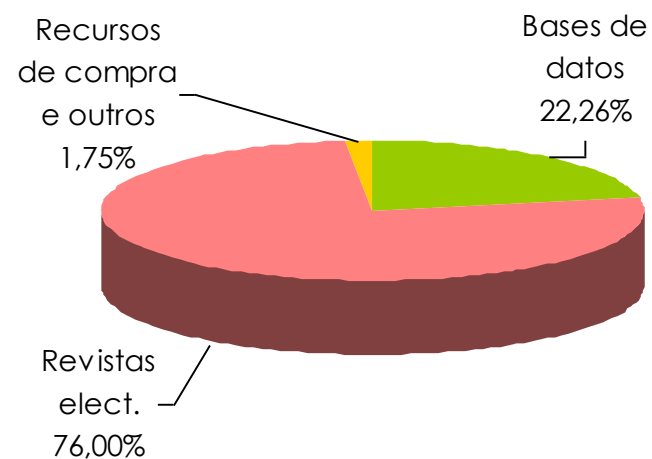

GASTO EN RECURSOS BUG + UNIVS.