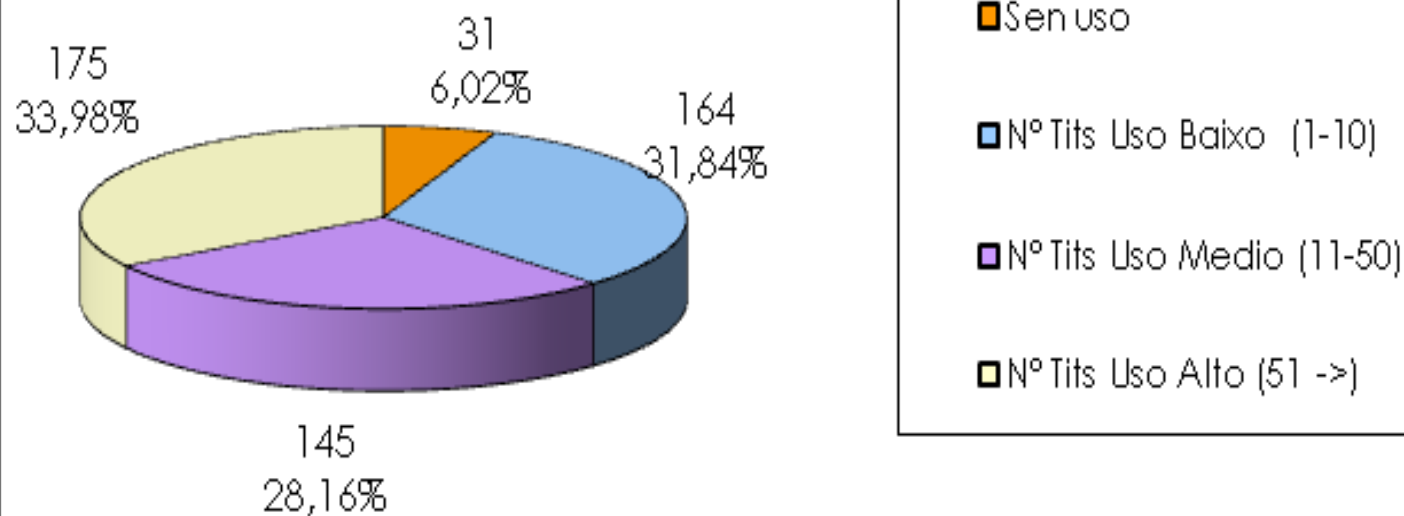

Wiley - Rangos de uso da C.C. 2007 (BUGalicia)

De Wiley destaca a porcentaxe de títulos de alto e medio uso que en conxunto supoñen máis do 61% da C.C. 2007.