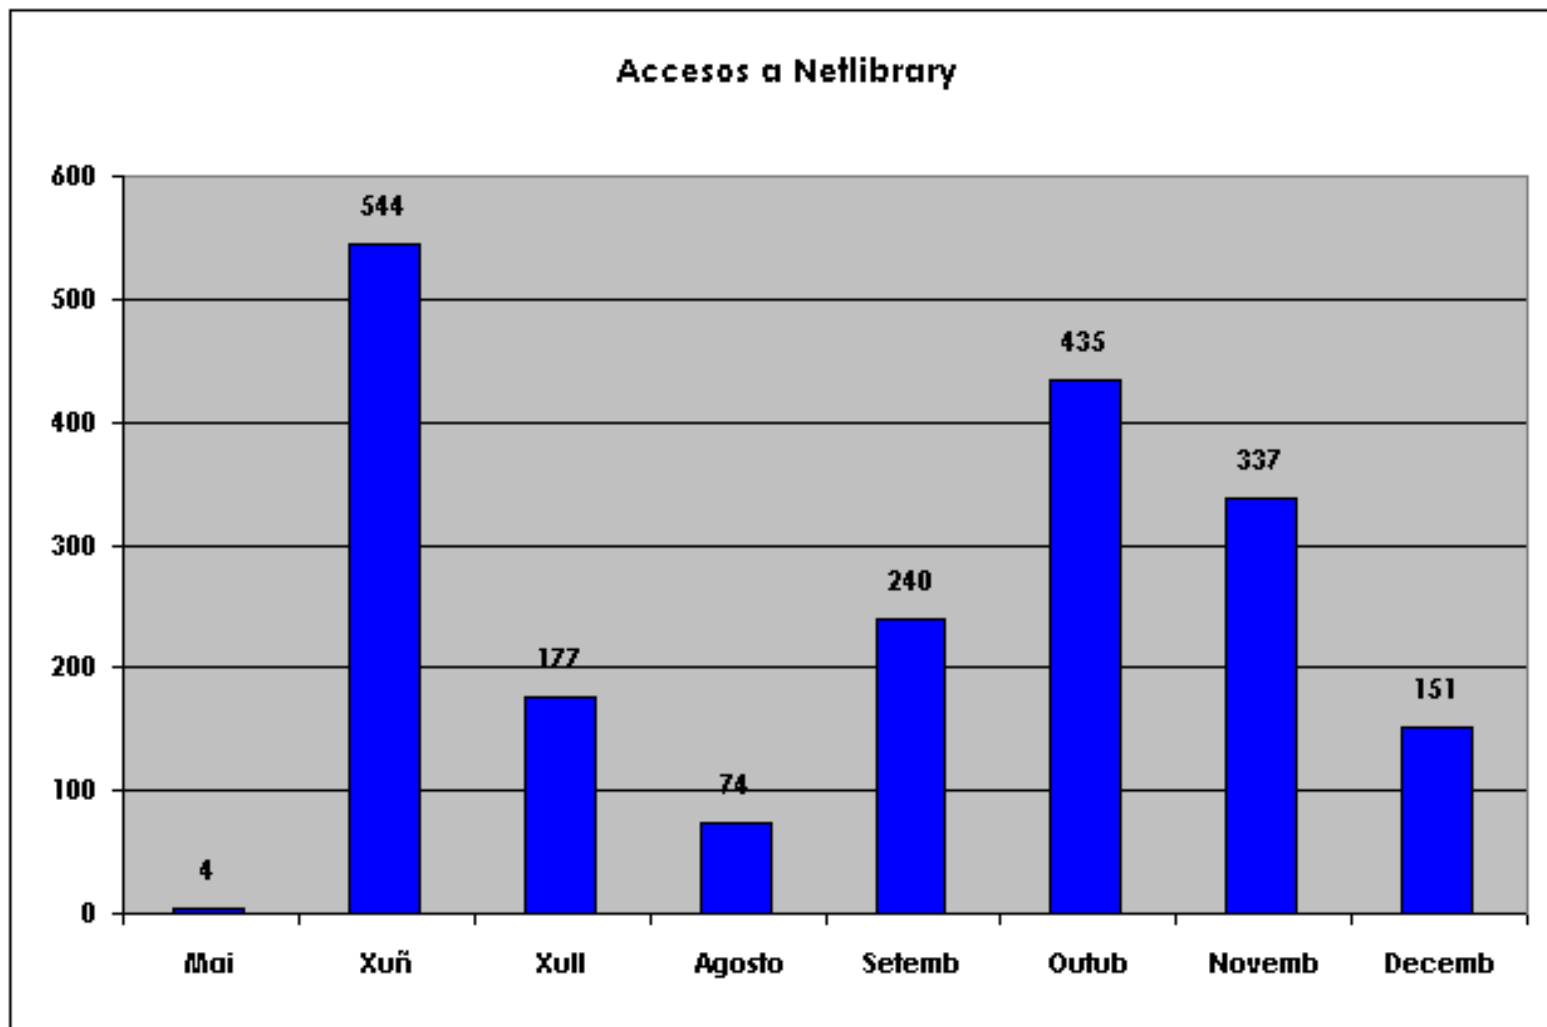

Accesos a Netlibrary

227 rexeitados