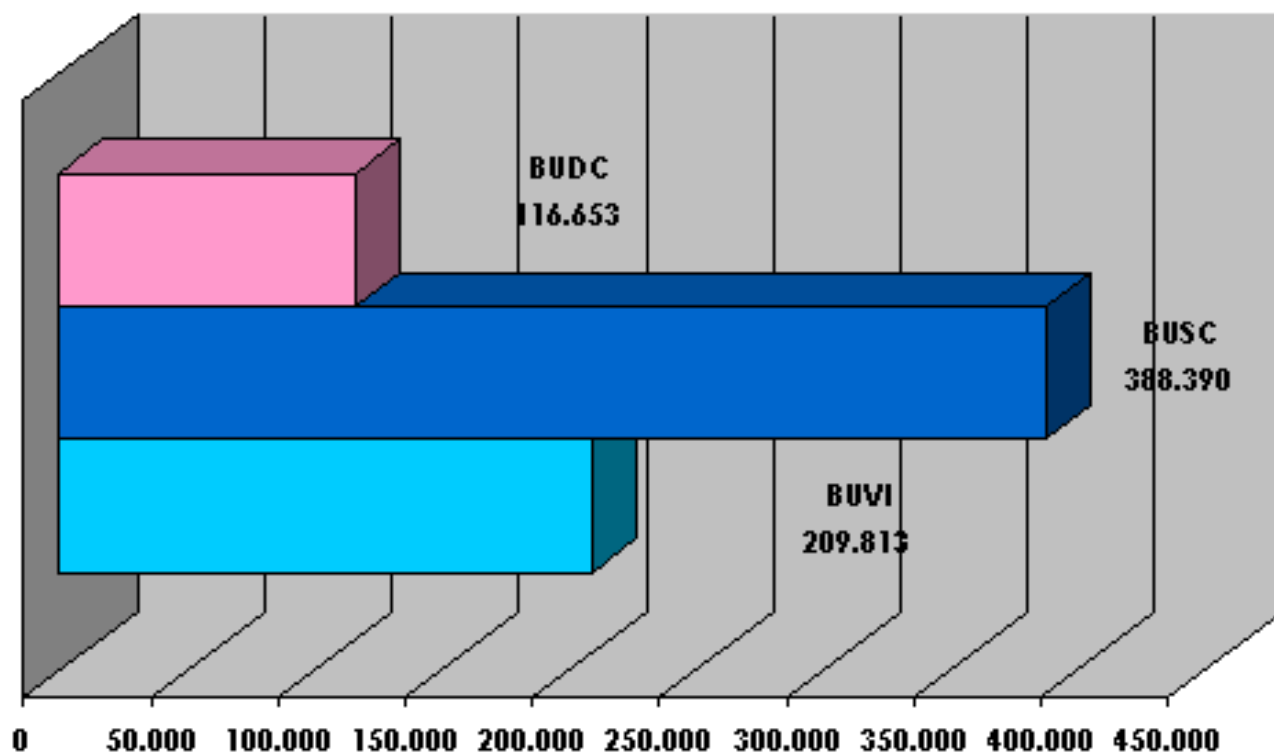

DESCARGAS DE TEXTO COMPLETO TOTAL DOS PAQUETES DE REVISTAS POR UNIVERSIDADE 2007