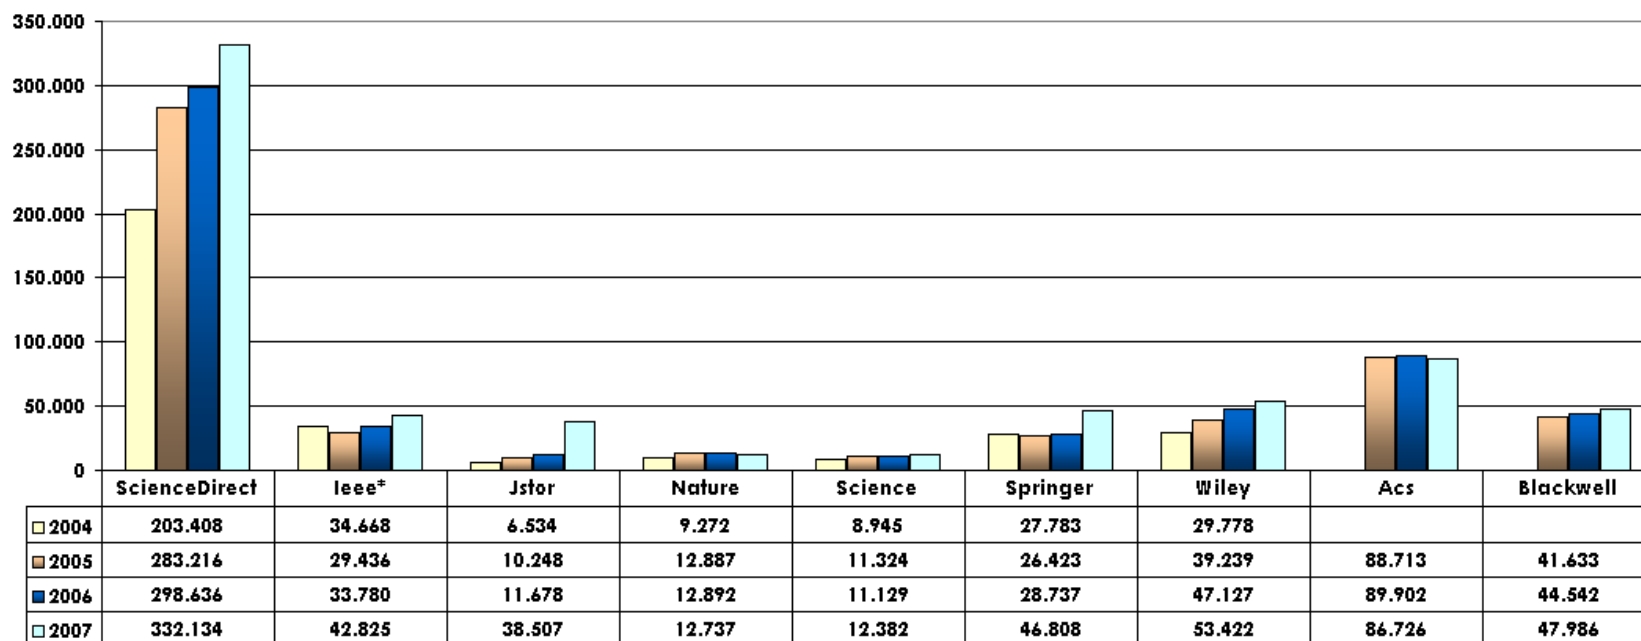

COMPARATIVA TOTAL DE DESCARGAS A TEXTO COMPLETO DOS PAQUETES DE REVISTAS ELECTRÓNICAS 2004-2007